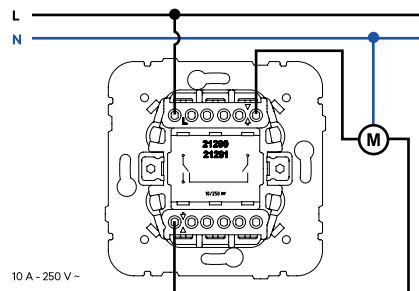

Esquemas de Ligação

Botão Duplo de Comutação de Persiana (Comando de dois ou mais pontos)