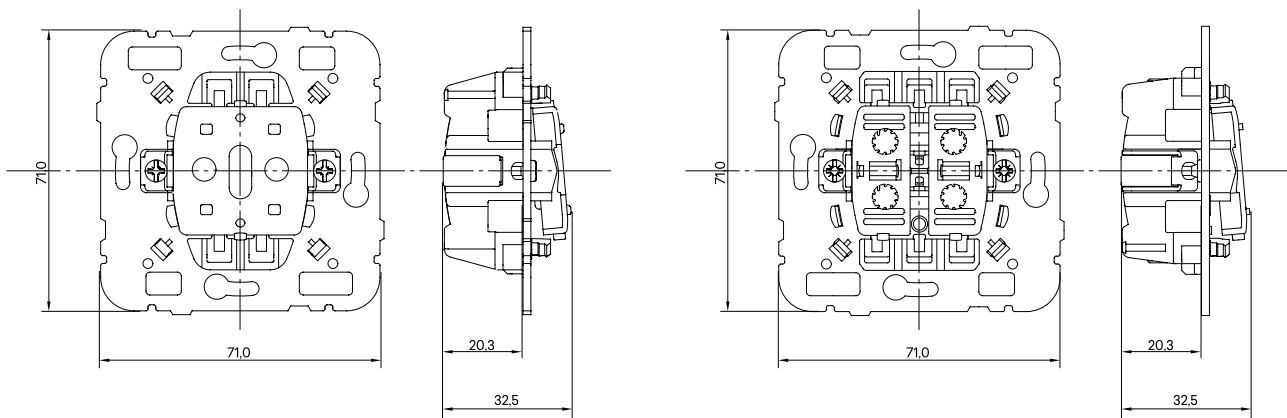

#### Aparelhos de Comando

10 A - 250 V~

Ligação por parafusos ou ligadores rápidos. Permite cabo rígido e flexível.

Em conformidade com a norma IEC/EN 60669-1, testado de acordo com 19.3:

Relação entre a corrente nominal do interruptor e a potência nominal do circuito SBL	
Corrente nominal do interruptor, $I_n$ [A]	Potência nominal do circuito SBL [W]
$I_n \leq 10$	100
$10 < I_n \leq 13$	150
$13 < I_n \leq 16$	200
$16 < I_n \leq 20$	250

### Dimensões (mm)