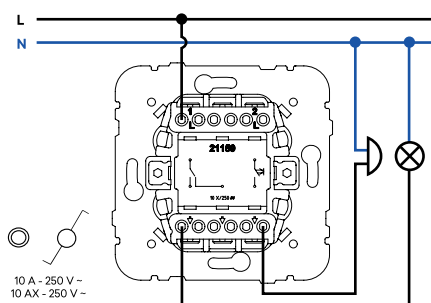

Botão Basculante Luminoso | Comutador de Escada Luminoso

Botão Basculante | Comutador de Escada