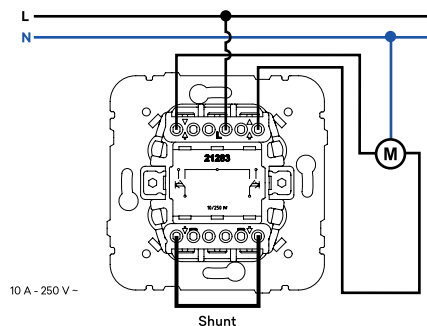

Botão Duplo de Comutação de Persiana (Comando de um ponto)