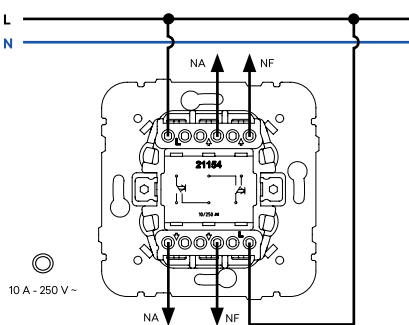

### Dimensões (mm)

**Botão Basculante com Identificação de 250 V ~**

**Esquemas de Ligação**

**Botão Basculante com Identificação de 12 V =**

**Botão Basculante Duplo**

**Botão Basculante Duplo (2 NA + 2 NF)**

**Botão Basculante Duplo Luminoso 250 V ~**