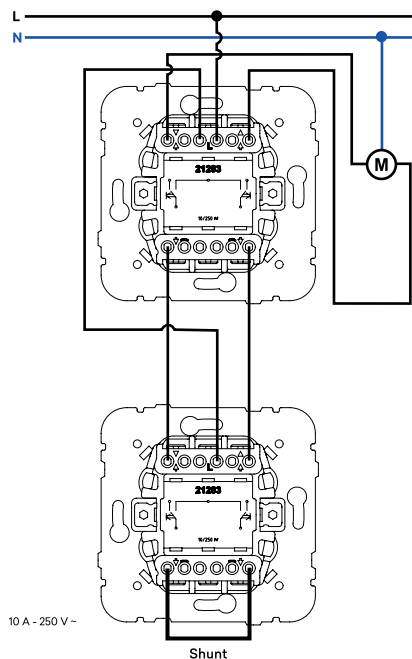

### Dimensões (mm)

**Botão Basculante Duplo Luminoso 12 V =**

**Comutador de Escada | Botão Basculante**

**Botão Basculante | Comutador de Escada**

**Comutador de Escada Luminoso | Botão Basculante Luminoso**

**Esquemas de Ligação**

**Botão Basculante Luminoso | Comutador de Escada Luminoso**

**Inversor de Persiana | Inversor de Persiana com Enclavamento Mecânico**

**Botão Duplo de Comutação de Persiana (Comando de um ponto)**

**Botão Duplo de Comutação de Persiana (Comando de dois ou mais pontos)**