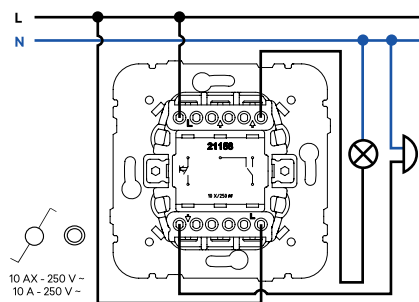

Comutador de Escada | Botão Basculante