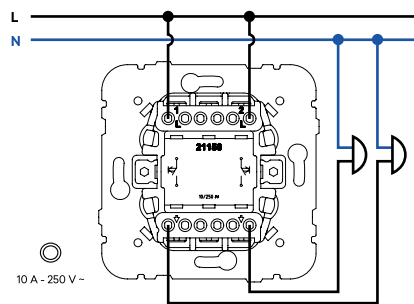

### Dimensões (mm)

**Botão Basculante com Identificação de 250 V ~**

**Esquemas de Ligação**

**Botão Basculante com Identificação de 12 V =**

**Botão Basculante Duplo**

**Botão Basculante Duplo (2 NA + 2 NF)**

**Botão Basculante Duplo Luminoso 250 V ~**