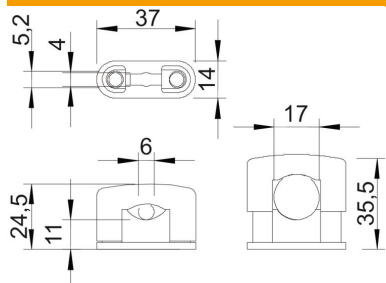

PS Poliestireno

Dados originais

Ref.:	2124173
Tipo	3080 LGR
Designação 1	Abraçadeira SOM
Fabricante	OBO
Dimensão	6-17mm
Cor	creme
Material	Poliestireno
Menor unidade de venda	50
Unidade de quantidade	Unidade
Peso	0,926 kg
Unidade de peso	kg/100 un.

Ficha técnica

Abraçadeira SOM, simples

Ref.:: 2124173

Dimensões

Medida b	14 mm
Medida b1	4 mm
Medida b2	5,2 mm
Medida d máx.	17 mm
Medida d mín.	6 mm
Medida H1	11 mm
Medida H2	24,5 mm
Medida H3	35,5 mm
Medida L	37 mm

Dados técnicos

Número de cabos/tubos	1
Versão	fechadas
Tipo de fixação	Orifício roscado
Apropriado para área de proteção contra incêndios	não
Livre de halogéneos	sim
Revestimento plástico	não
Parafuso	M6 x 18
Intervalo de aperto D máx.	17 mm
Intervalo de aperto D mín.	6 mm
Resistente à radiação UV	não