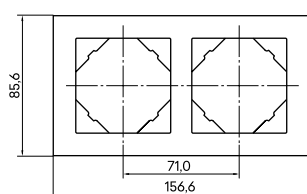

Espelhos - Dimensões (mm)

Standard | Aquarella

Ref. 90910 T - Simples

Ref. 90920 T - Duplo

Ref. 90930 T - Triplo

Ref. 90940 T - Quádruplo

Ref. 90950 T - Quíntuplo

Espelhos - Dimensões (mm)