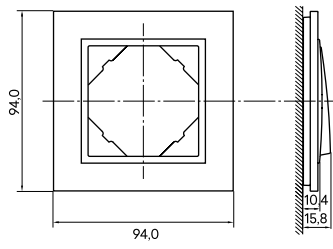

Espelhos - Dimensões (mm)

Animato | Crystal | Metallo | Arbore | Petra

Ref. 90910 T - Simples