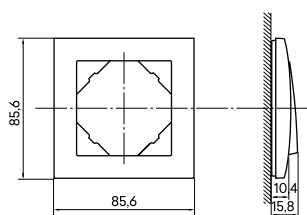

Espelhos - Dimensões (mm)

Standard | Aquarella

Ref. 90910 T - Simples

Ref. 90920 T - Duplo

Ref. 90930 T - Triplo

Ref. 90940 T - Quádruplo

Ref. 90950 T - Quíntuplo

Espelhos - Dimensões (mm)