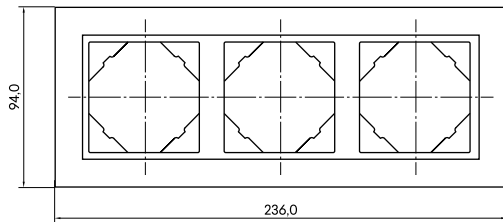

Espelhos - Dimensões (mm)

Standard | Aquarella

Ref. 90910 T - Simples

Ref. 90920 T - Duplo

Ref. 90930 T - Triplo

Ref. 90940 T - Quádruplo

Ref. 90950 T - Quíntuplo

Espelhos - Dimensões (mm)

Animato | Crystal | Metallo | Arbore | Petra

Ref. 90910 T - Simples

Ref. 90920 T - Duplo

Ref. 90930 T - Triplo

Ref. 90940 T - Quádruplo