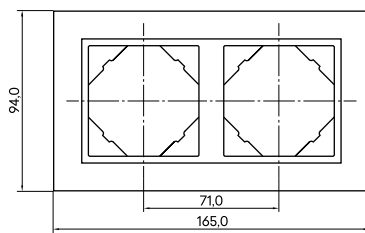

Ref. 90920 T - Duplo