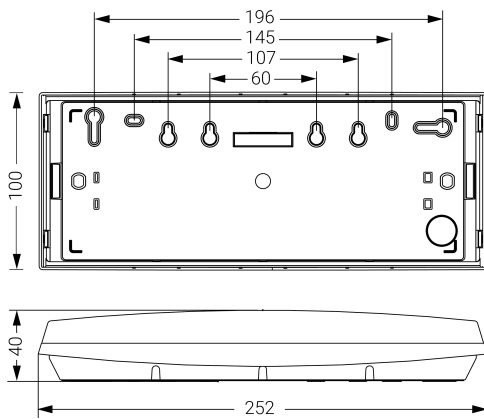

Iluminação de emergência

Ref. G-60L

**UNE 60598-2-22**  
**230V 50/60HZ**

Iluminação de emergência: GS. Referência: G-60L, Fabricado pela Normalux. Lumens 70 lm. Autonomia (h) 1h. Modo operacional: Não permanente. Tipo de instalação: Superfície. Fonte de luz: Led. Bateria de: Ni-Cd 3.6V/300mAh. IP: 44. IK: 07. Versão: Padrão. Acabamento: Branco. Carcaça de: PC + ABS auto-extinguível. Voltagem: 230V 50/60Hz. Dimensões (mm): 252 x 100 x 40 mm. Fabricado de acordo com os regulamentos% {norma}. Compatível com contole remoto S-TE.

Dimensões (mm):

Lumens	70 lm
Temperatura de cor (K)	5700
Fonte de luz	Led
Autonomia (h)	1h
Bateria	Ni-Cd 3.6V/300mAh
Poder (w)	0,4W
Modo operacional	Não permanente
Classe	II
IP	44
IK	07
Temperatura de operação (°C)	5 a 35
Télécommande	Sim

Dados fotométricos: