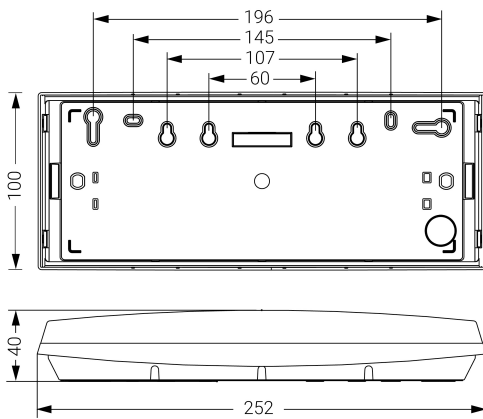

Iluminação de emergência

Ref. GL-60

UNE 60598-2-22
230V 50/60HZ

Iluminação de emergência: GS. Referência: GL-60, Fabricado pela Normalux. Lumens 80 lm. Autonomia (h) 1h. Modo operacional: Permanente. Tipo de instalação: Superfície. Fonte de luz: Led. Bateria de: Ni-Cd 3,6V/300mAh. IP: 44. IK: 07. Versão: Padrão. Acabamento: Branco. Carcaça de: PC + ABS auto-extinguível. Voltagem: 230V 50/60Hz. Dimensões (mm): 252 x 100 x 40 mm. Fabricado de acordo com os regulamentos% {norma}. Compatível com controle remoto S-TE.

Dimensões (mm):

Lumens	80 lm
Temperatura de cor (K)	5700
Fonte de luz	Led
Autonomia (h)	1h
Bateria	Ni-Cd 3,6V/300mAh
Poder (w)	1,36W
Modo operacional	Permanente
Classe	II
IP	44
IK	07
Temperatura de operação (°C)	5 a 35
Télécommande	Sim

Dados fotométricos: