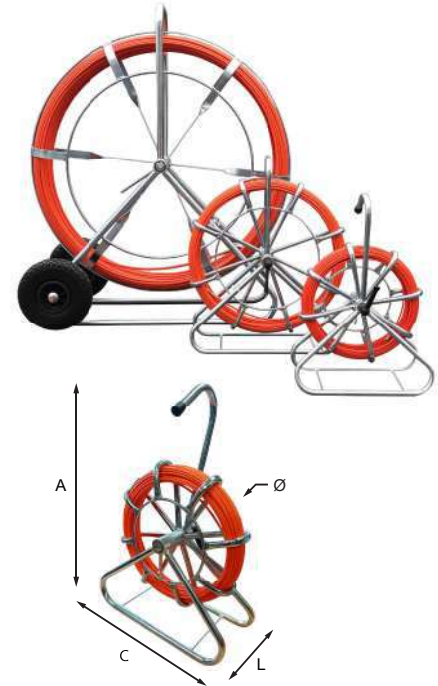

GUIA DE FIBRA DE VIDRO MODELO “COBRA SNAKE”

Página 1/2

Utilização:

A guia de fibra de vidro é essencial para a passagem de cabos elétricos e de telecomunicações em condutas vazias ou já ocupadas com cabos.

Características:

Constituída por um núcleo de fibra de vidro revestido em plástico.

O revestimento plástico confere maior proteção do núcleo contra abrasão e reduz o atrito ao puxar a guia.

Pode ser utilizada em instalações residenciais e industriais, variando conforme o diâmetro e comprimento.

Opções disponíveis:

- Diâmetro: \varnothing 3 mm, \varnothing 4,5 mm, \varnothing 6 mm, \varnothing 7,5 mm, \varnothing 9 mm, \varnothing 11 mm, \varnothing 15 mm.
- Comprimento: 50 m, 60 m, 100 m, 120 m, 150 m, 200 m, 250 m, 300 m.
- Armazenamento: Em carro vertical de alumínio ou sem carro.

Acessórios incluídos:

- 1x Olhal com manilha, dependendo do diâmetro da guia pode ser M5, M6, M12.
- 1x Ponteira fêmea/macho, dependendo do diâmetro da guia pode ser M5, M6, M12, M16.

Guias de fibra com carro