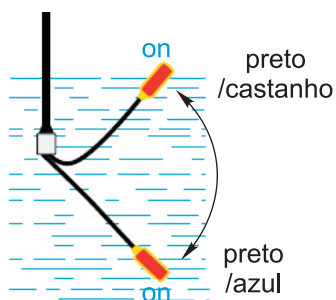

## DESIGNAÇÃO

1 FLUTTI05P

Flutuador c/ contrapeso, c/cabo de 5m

1 FLUTTI10P

Flutuador c/ contrapeso, c/cabo de 10m

## CARACTERÍSTICAS

TENSÃO NOMINAL:	250VAC
CORRENTE MÁXIMA:	16A
ÂNGULO DE ATUAÇÃO:	$\pm 45^\circ$
PRESSÃO MÁXIMA:	1Bar
VIDA ELÉCTRICA:	$0,1 \times 10^6$ operações
MATERIAL:	
-Boia:	Polipropileno (PP)
-Cabo:	$3 \times 1 \text{mm}^2$ TPR/PVC
TEMPERATURA AMBIENTE:	$0^\circ\text{C}$ a $60^\circ\text{C}$
PESO:	265g
ÍNDICE PROTEÇÃO:	IP68