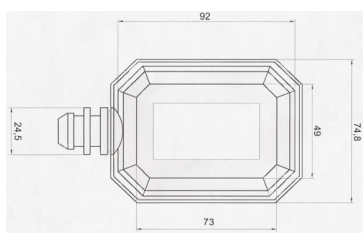

## CARACTERÍSTICAS

TENSÃO NOMINAL:	250VAC
CORRENTE MÁXIMA:	16A
ÂNGULO DE ATUAÇÃO:	$\pm 45^\circ$
PRESSÃO MÁXIMA:	1Bar
VIDA ELÉCTRICA:	$0,1 \times 10^6$ operações
MATERIAL:	
-Boia:	Polipropileno (PP)
-Cabo:	$3 \times 1 \text{mm}^2$ TPR/PVC
TEMPERATURA AMBIENTE:	$0^\circ\text{C}$ a $60^\circ\text{C}$
PESO:	265g
ÍNDICE PROTEÇÃO:	IP68