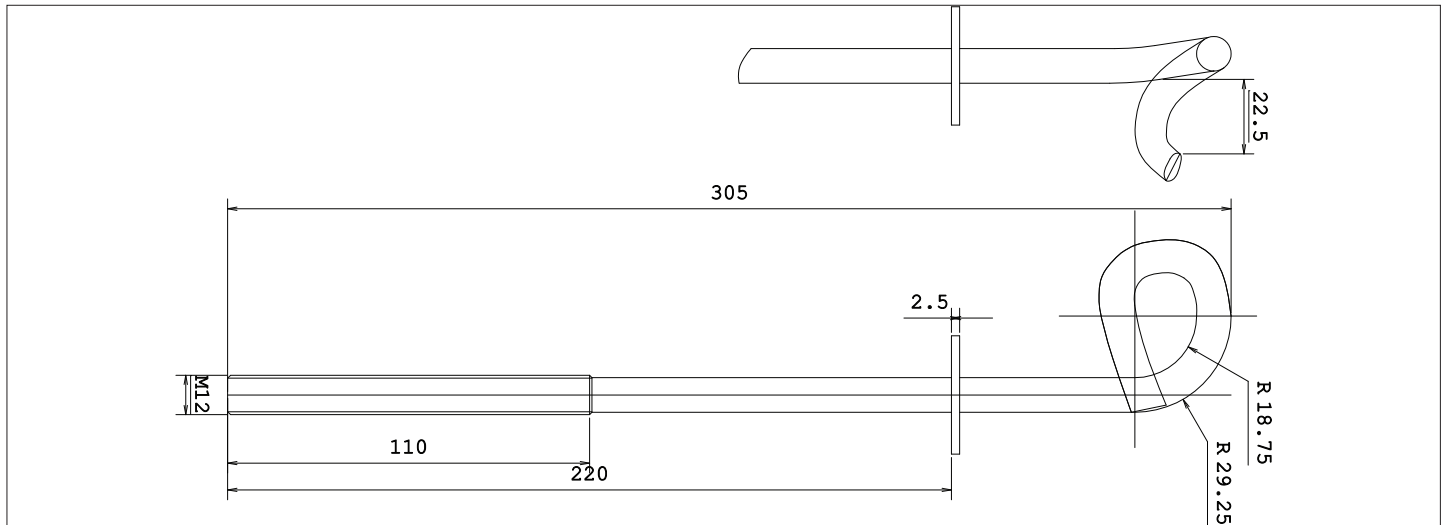

■ RABO DE PORCO C/ ROSCA M12-220

1) Material: Aço Galvanizado a Quente, Aço electrozincado, Aço Inoxidável.

MARCA	DESENHO	-	VERSÃO 1
	VERIFICADO	-	TÍTULO
	EMITIDO	-	RABO DE PORCO
	ESCALA	SEM ESCALA	M12-305-220